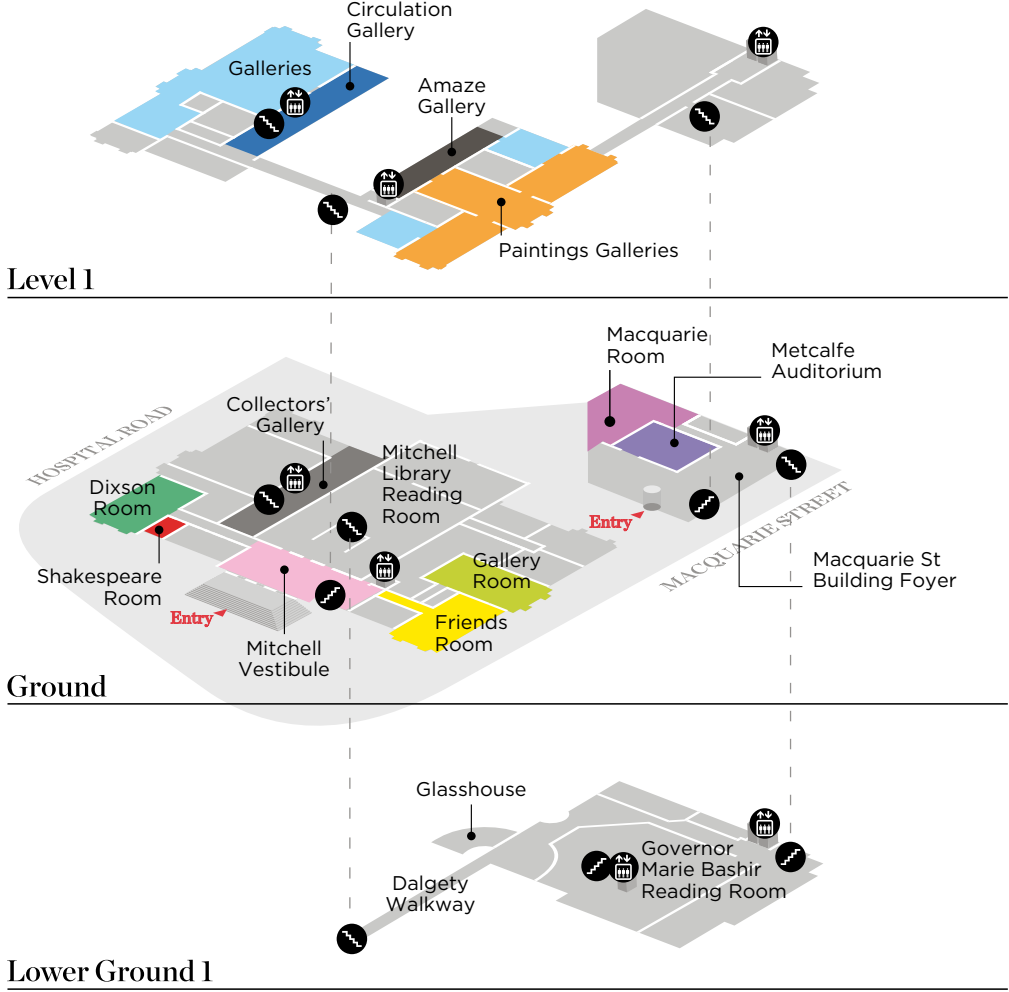

## Venues

- |   |   |
|---|---|
| <span style="display: inline-block; width: 20px; height: 10px; background-color: #4CAF50; border: 1px solid black;"></span> Dixon Room          | <span style="display: inline-block; width: 20px; height: 10px; background-color: #F080F0; border: 1px solid black;"></span> Mitchell Vestibule  |
| <span style="display: inline-block; width: 20px; height: 10px; background-color: #F44336; border: 1px solid black;"></span> Shakespeare Room    | <span style="display: inline-block; width: 20px; height: 10px; background-color: #696969; border: 1px solid black;"></span> Collectors' Gallery |
| <span style="display: inline-block; width: 20px; height: 10px; background-color: #FFEB3B; border: 1px solid black;"></span> Friends Room        | <span style="display: inline-block; width: 20px; height: 10px; background-color: #2196F3; border: 1px solid black;"></span> Circulation Gallery |
| <span style="display: inline-block; width: 20px; height: 10px; background-color: #AEEA00; border: 1px solid black;"></span> Gallery Room        | <span style="display: inline-block; width: 20px; height: 10px; background-color: #FF9800; border: 1px solid black;"></span> Paintings Galleries |
| <span style="display: inline-block; width: 20px; height: 10px; background-color: #9575CD; border: 1px solid black;"></span> Metcalfe Auditorium | <span style="display: inline-block; width: 20px; height: 10px; background-color: #424242; border: 1px solid black;"></span> AMAZE Gallery       |
| <span style="display: inline-block; width: 20px; height: 10px; background-color: #C2185B; border: 1px solid black;"></span> Macquarie Room      | <span style="display: inline-block; width: 20px; height: 10px; background-color: #81D4FA; border: 1px solid black;"></span> Galleries           |